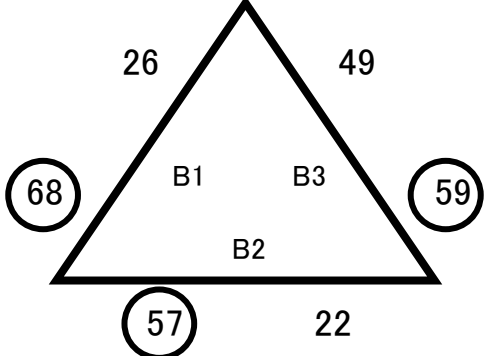

Bリーグ

① リベラル仙台B.B.T