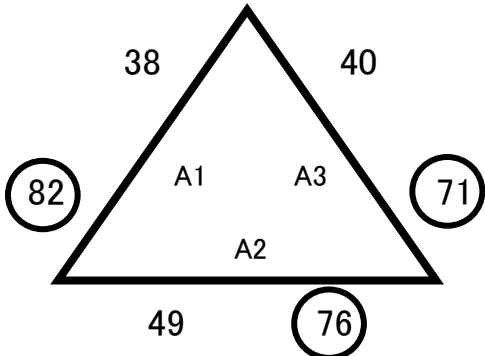

'15日本車椅子ツインバスケットボール選抜大会

平成27年7月18日(土)・19日(日)
 大阪市障がい者スポーツセンター『アミティ舞洲』

対戦結果

優勝：博多パトラッシュ(福岡県)

博多パトラッシュが、第29回日本選手権大会(小牧大会)への出場権を獲得しました。

<第1日目 リーグ戦 7月18日(土)>

Aリーグ

① 愛媛エンジェルス