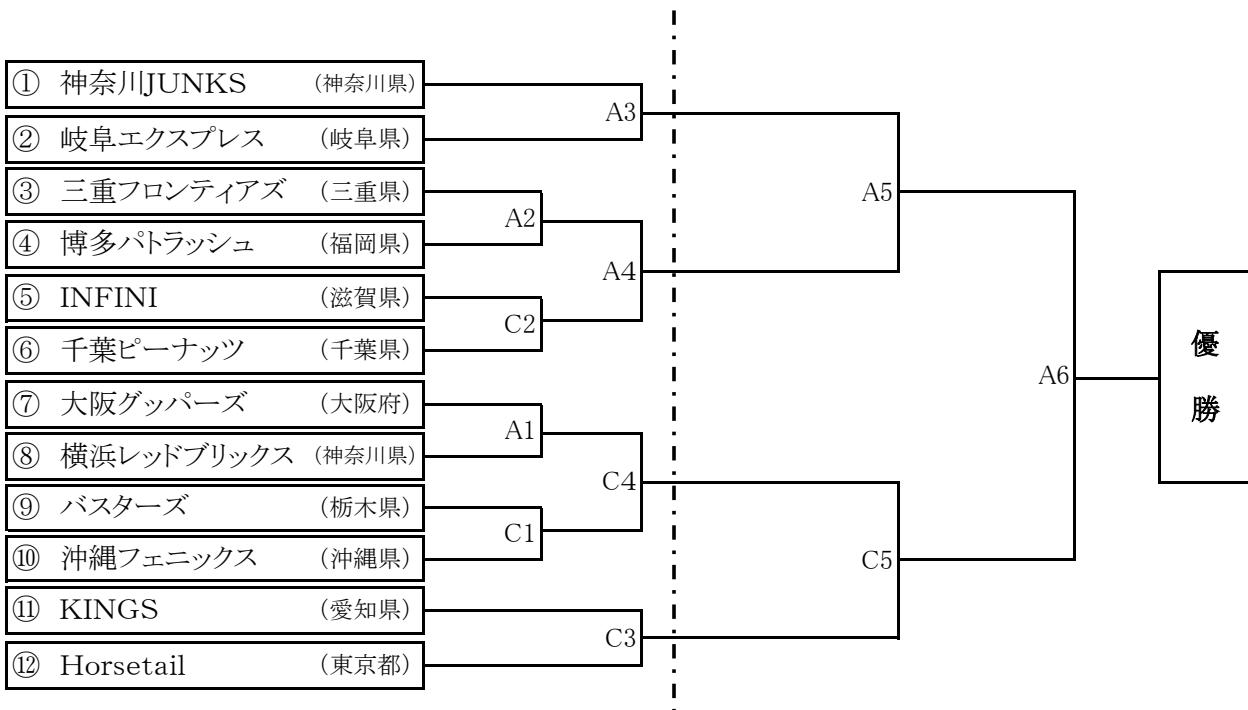

**文部科学大臣杯争奪  
第32回 日本車いすツインバスケットボール選手権大会(東京大会)**

**日 程**

6月22日(土)	6月23日(日)
8:30 ~ 開館・入館	8:00 ~ 開館・入館
9:00 ~ 受付	9:00 ~ 競技開始(タイム表 第2日目 参照)
10:00 ~ 開会式 1. 選手入場 2. 開会宣言 3. 優勝杯・準優勝杯返還 4. 開会挨拶	14:00 ~ 閉会式 1. 選手入場 2. 成績発表 3. 表彰 4. 閉会挨拶
11:00 ~ 競技開始(タイム表 第1日目 参照)	5. 閉会宣言 6. 選手退場 ~ 14:50 終了(予定)

**タイム表**

第1日目(6月22日)				第2日目(6月23日)			
試合	時間	Aコート	Cコート	試合	時間	Aコート	Cコート
第1試合	11:00 ~ 12:30	A1	C1	第5試合	9:00 ~ 10:30	A5準決勝	C5準決勝
第2試合	12:40 ~ 14:10	A2	C2	体験会	10:30 ~ 11:00	ツインバスケット体験	
第3試合	14:20 ~ 15:50	A3	C3	アトラクション	11:15 ~ 11:45		アトラクション
第4試合	16:00 ~ 17:30	A4	C4	第6試合	12:00 ~ 13:30	A6決勝戦	

**対 戦 表**

10分クォーター制、2分インターバル、10分ハーフタイム、同点の場合は、2分のインターバルを置いて、5分間の延長戦を、決着がつくまで行う。

※組み合わせ番号の若いチームが、オフィシャル席に向かって右側のベンチとし、淡色のユニフォームを着用する。

①のチームは、前年度優勝シード。

本大会優勝チームは、来年度出場権を与える。